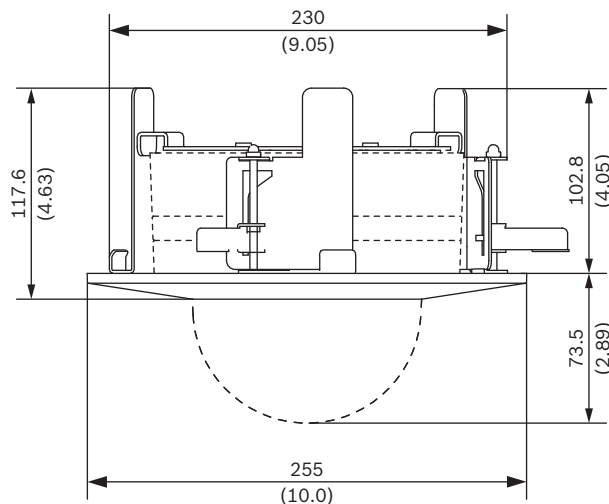

## Комплектация

Количество	Компонент
1	Монтажный комплект
4	Винты М6 x 12 мм, Т25
1	Руководство по быстрой установке

### Механические характеристики

Размеры	Размер потолочного отверстия $\varnothing$ 230 мм Глубина: 102,8 мм
Вес	1250 г
Стандартный цвет	Белый (RAL 9003) (декоративная пластина)
Материал	Сталь; поликарбонат (декоративная пластина)
Монтаж	В потолок